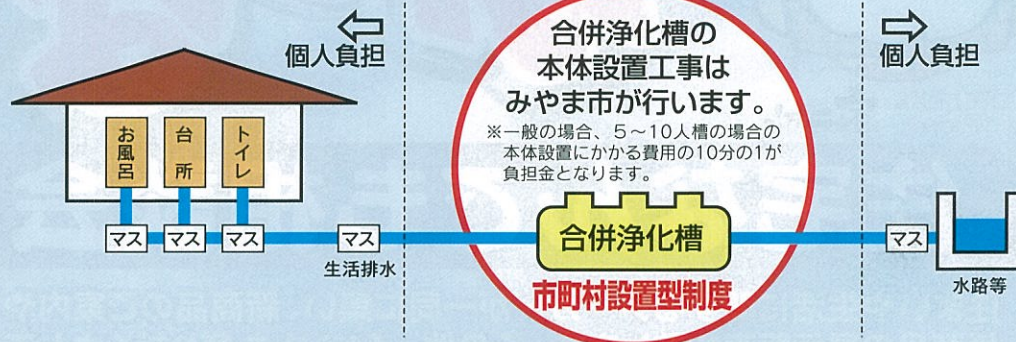

## 合併浄化槽

みやま市にお住まいの方必見!!

### ご存知ですか？ 浄化槽の市町村設置型制度！

みやま市では、浄化槽の設置からその後の維持管理まで市が主体となって行う「市町村設置型」の事業を推進しています。浄化槽設置者の方に浄化槽本体の設置にかかる工事費用の一部を負担していただき、浄化槽を設置するものです。

トイレに関する商品も取り扱っておりますので、お気軽にお申し付け下さい！

従来のトイレ排水は、単独浄化槽にて処理を行ったとしても、生活雑排水（お風呂、台所から出る排水等）は、そのまま排水……というままでは自然環境を保護できず、単独浄化槽自体もその性能が不十分であり、これからの環境対策が問題視されています。