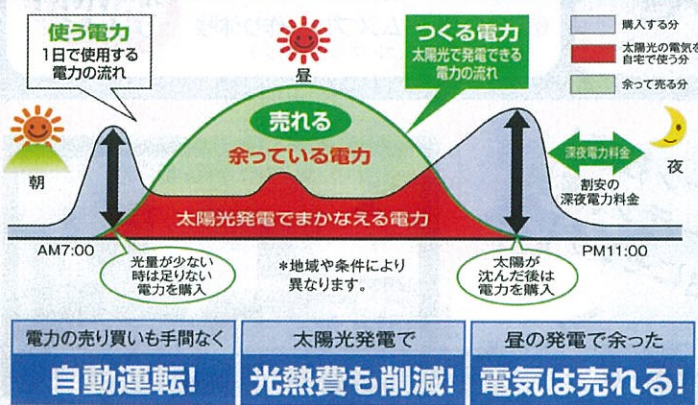

### ご存知ですか？ 浄化槽の市町村設置型制度！

みやま市では、浄化槽の設置からその後の維持管理まで市が主体となって行う「市町村設置型」の事業を推進しています。浄化槽設置者の方に浄化槽本体の設置にかかる工事費用の一部を負担していただき、浄化槽を設置するものです。

トイレに関する商品も取り扱っておりますので、お気軽にお申し付け下さい！

従来のトイレ排水は、単独浄化槽にて処理を行ったとしても、生活雑排水（お風呂、台所から出る排水等）は、そのまま排水……というままでは自然環境を保護できず、単独浄化槽自体もその性能が不十分であり、これからの環境対策が問題視されています。

## 太陽光発電システム

太陽光発電システムとは…

太陽電池で発電した電気をご家庭で利用できるシステム

太陽光パネル展示!!

### 発電して使っても余った電力は売ることができます。