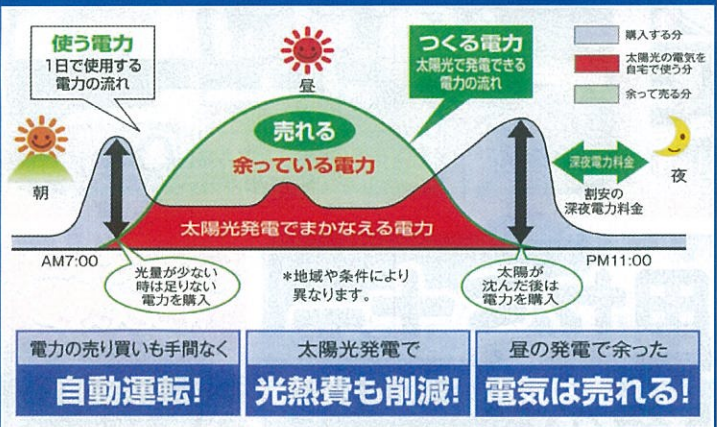

太陽光発電システム

太陽光発電システムとは…
太陽電池で発電した電気を家庭で利用できるシステム

発電して使っても余った電力は
売ることができます。