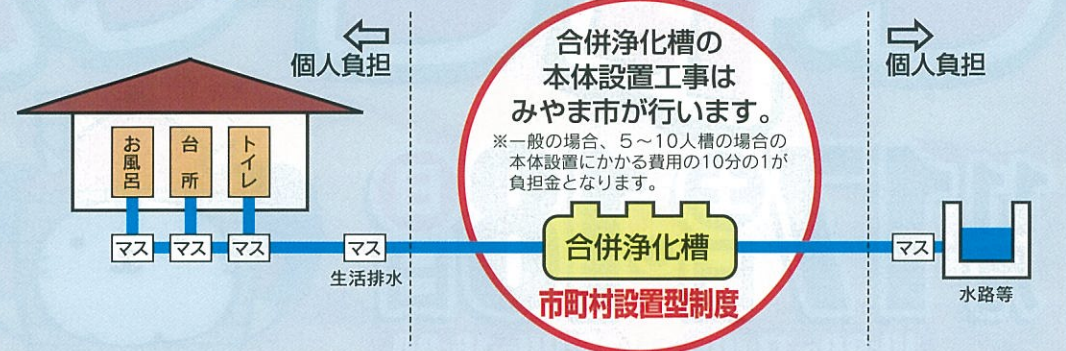

# 合併浄化槽

みやま市に  
お住まいの方  
必見!!

## ご存知ですか? 浄化槽の市町村設置型制度!

みやま市では、浄化槽の設置からその後の維持管理まで市が主体となって行う「市町村設置型」の事業を推進しています。浄化槽設置者の方に浄化槽本体の設置にかかる工事費用の一部を負担していただき、浄化槽を設置するものです。

トイレに関する商品も取り扱って居りますので、お気軽にお申し付け下さい!

従来のトイレ排水は、単独浄化槽にて処理を行ったとしても、生活雑排水(お風呂、台所から出る排水等)は、そのまま排水……というままでは自然環境を保護できず、単独浄化槽自体もその性能が不十分であり、これからの環境対策が問題視されています。