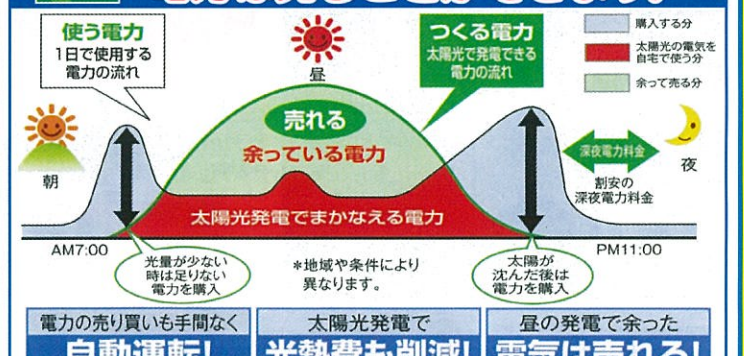

太陽光発電システム

太陽光発電システムとは...
太陽電池で発電した電気をご家庭で利用できるシステム

発電して使っても余った電力は売ることができます。