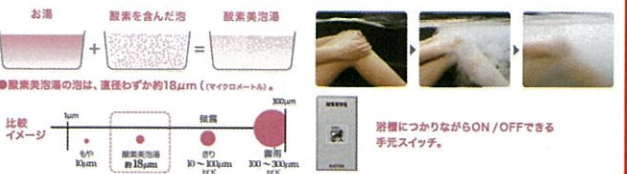

洗浄ノズルからお湯と洗剤を噴射して、浴槽のすみずみまで洗います。

システムバス ユパティオ YUPATIO

Panasonic

「酸素美泡湯」酸素を含んだマイクロの泡

美泡

酸素美泡湯なら、ぬるめ約39°Cのお湯でも入浴後もぼっかぼっかが長続き。

●酸素美泡湯の泡は、直径わずか18μm (マイクロメートル)

比較イメージ

浴槽につかりながらON/OFFできる手元スイッチ。

HITACHI 料理実演会

IHクッキングヒーターで、お料理しながら特長や使い方をご紹介します。

Panasonic

3口IH「トリプルワイドIH」

3つの鍋がゆったり置ける
3つ同時に調理がしやすく、手前のスペースは調理作業に使えます。

2人同時に調理ができる
横に広いから、2人同時に調理OK!
親子で夫婦で料理を楽しめます。

TRIM